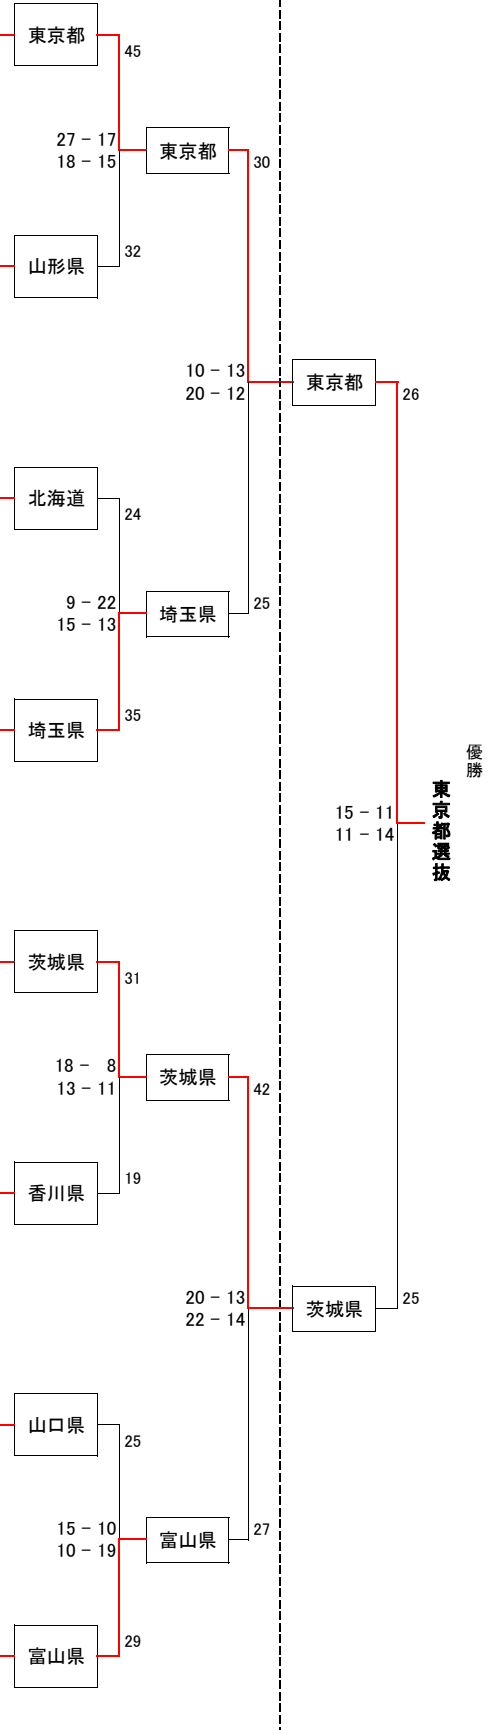

＜男子結果・勝ち上がり＞

Aリーグ				○	△	●	勝点	得失点	順位		
東京都選抜		31 [16 - 7] 17	31 [16 - 8] 24	2	0	0	4	21	1		
福井県選抜	17 [7 - 16] 31		20 [9 - 12] 24	0	0	2	0	-18	3	東京都	45
京都府選抜	24 [8 - 16] 31	24 [12 - 9] 20		1	0	1	2	-3	2		
Bリーグ				○	△	●	勝点	得失点	順位		
山形県選抜		26 [9 - 13] 25	28 [12 - 11] 24	2	0	0	4	5	1		
岡山県選抜	25 [13 - 9] 26		22 [11 - 4] 16	1	0	1	2	5	2	山形県	32
福岡県選抜	24 [11 - 12] 28	16 [4 - 11] 22		0	0	2	0	-10	3		
Cリーグ				○	△	●	勝点	得失点	順位		
北海道選抜		26 [13 - 13] 26	36 [15 - 10] 25	1	1	0	3	11	1		
兵庫県選抜	26 [13 - 13] 26		29 [12 - 7] 18	1	1	0	3	11	2	北海道	24
徳島県選抜	25 [10 - 15] 36	18 [7 - 12] 29		0	0	2	0	-22	3		
Dリーグ				○	△	●	勝点	得失点	順位		
愛知県選抜		27 [10 - 9] 18	15 [6 - 8] 17	1	0	1	2	7	2		
鹿児島県選抜	18 [9 - 10] 27		19 [11 - 15] 24	0	0	2	0	-14	3	埼玉県	35
埼玉県選抜	17 [8 - 6] 15	24 [15 - 11] 19		2	0	0	4	7	1		
Eリーグ				○	△	●	勝点	得失点	順位		
茨城県選抜		31 [16 - 14] 27	38 [19 - 11] 27	2	0	0	4	15	1		
宮城県選抜	34 [16 - 13] 34	27 [11 - 19] 38		0	1	1	1	-11	3	茨城県	31
Fリーグ				○	△	●	勝点	得失点	順位		
香川県選抜		18 [8 - 10] 18	29 [12 - 8] 16	1	1	0	3	13	1		
三重県選抜	18 [10 - 8] 18		27 [11 - 9] 16	1	1	0	3	11	2	香川県	19
和歌山県選抜	16 [8 - 12] 29	16 [9 - 11] 27		0	0	2	0	-24	3		
Gリーグ				○	△	●	勝点	得失点	順位		
山口県選抜		18 [7 - 12] 18	26 [10 - 7] 13	1	1	0	3	13	1		
大阪府選抜	18 [12 - 7] 18		21 [10 - 11] 17	1	1	0	3	4	2	山口県	25
宮崎県選抜	13 [7 - 10] 26	17 [11 - 10] 21		0	0	2	0	-17	3		
Hリーグ				○	△	●	勝点	得失点	順位		
富山県選抜		34 [17 - 11] 21	35 [13 - 10] 21	2	0	0	4	27	1		
岩手県選抜	21 [11 - 17] 34		23 [13 - 11] 24	0	0	2	0	-14	3	富山県	29
神奈川県選抜	21 [11 - 13] 35	24 [11 - 13] 23		1	0	1	2	-13	2		
										優勝	
										東京都選抜	

優勝

東京都選抜