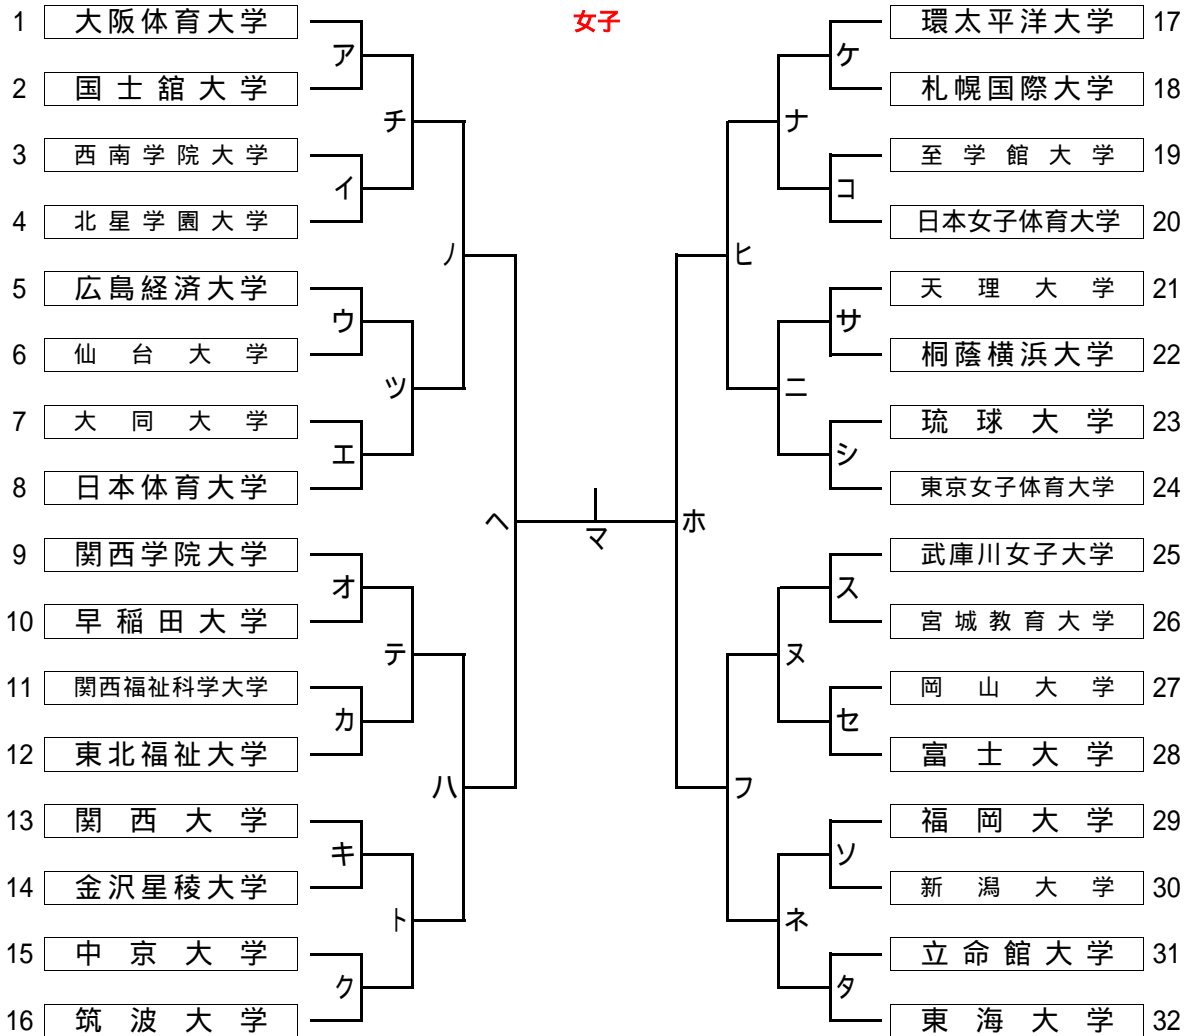

高松宮記念杯男子第65回・女子第58回
令和4年度全日本学生ハンドボール選手権大会 女子トーナメント表
2022年11月2日(水)～7日(月) スカイホール豊田他

参加大学一覧

1 北海道学連1(推)	札幌国際大学
2 北海道学連2(推)	北星学園大学
3 東北学連1	東北福祉大学
4 東北学連2	富士大学
5 東北学連3(推)	仙台大学
6 東北学連4(推)	宮城教育大学
7 関東学連1(推)	東海大学
8 関東学連2(推)	日本体育大学
9 関東学連3(推)	筑波大学
10 関東学連4(推)	東京女子体育大学
11 関東学連5(推)	国土館大学
12 関東学連6(推)	桐蔭横浜大学
13 関東学連7(推)	早稲田大学
14 関東学連8(推)	日本女子体育大学
15 北信越学連1(推)	金沢星稜大学
16 北信越学連2(推)	新潟大学

17 東海学連1	中京大学
18 東海学連2(推)	至学館大学
19 東海学連3(推)	大同大学
20 関西学連1	大阪体育大学
21 関西学連2	関西学院大学
22 関西学連3	武庫川女子大学
23 関西学連4	関西大学
24 関西学連5	立命館大学
25 関西学連6(推)	天理大学
26 関西学連7(推)	関西福祉科学大学
27 中四国学連1	環太平洋大学
28 中四国学連2(推)	広島経済大学
29 中四国学連3(推)	岡山大学
30 九州学連	福岡大学
31 九州学連1(推)	琉球大学
32 九州学連2(推)	西南学院大学