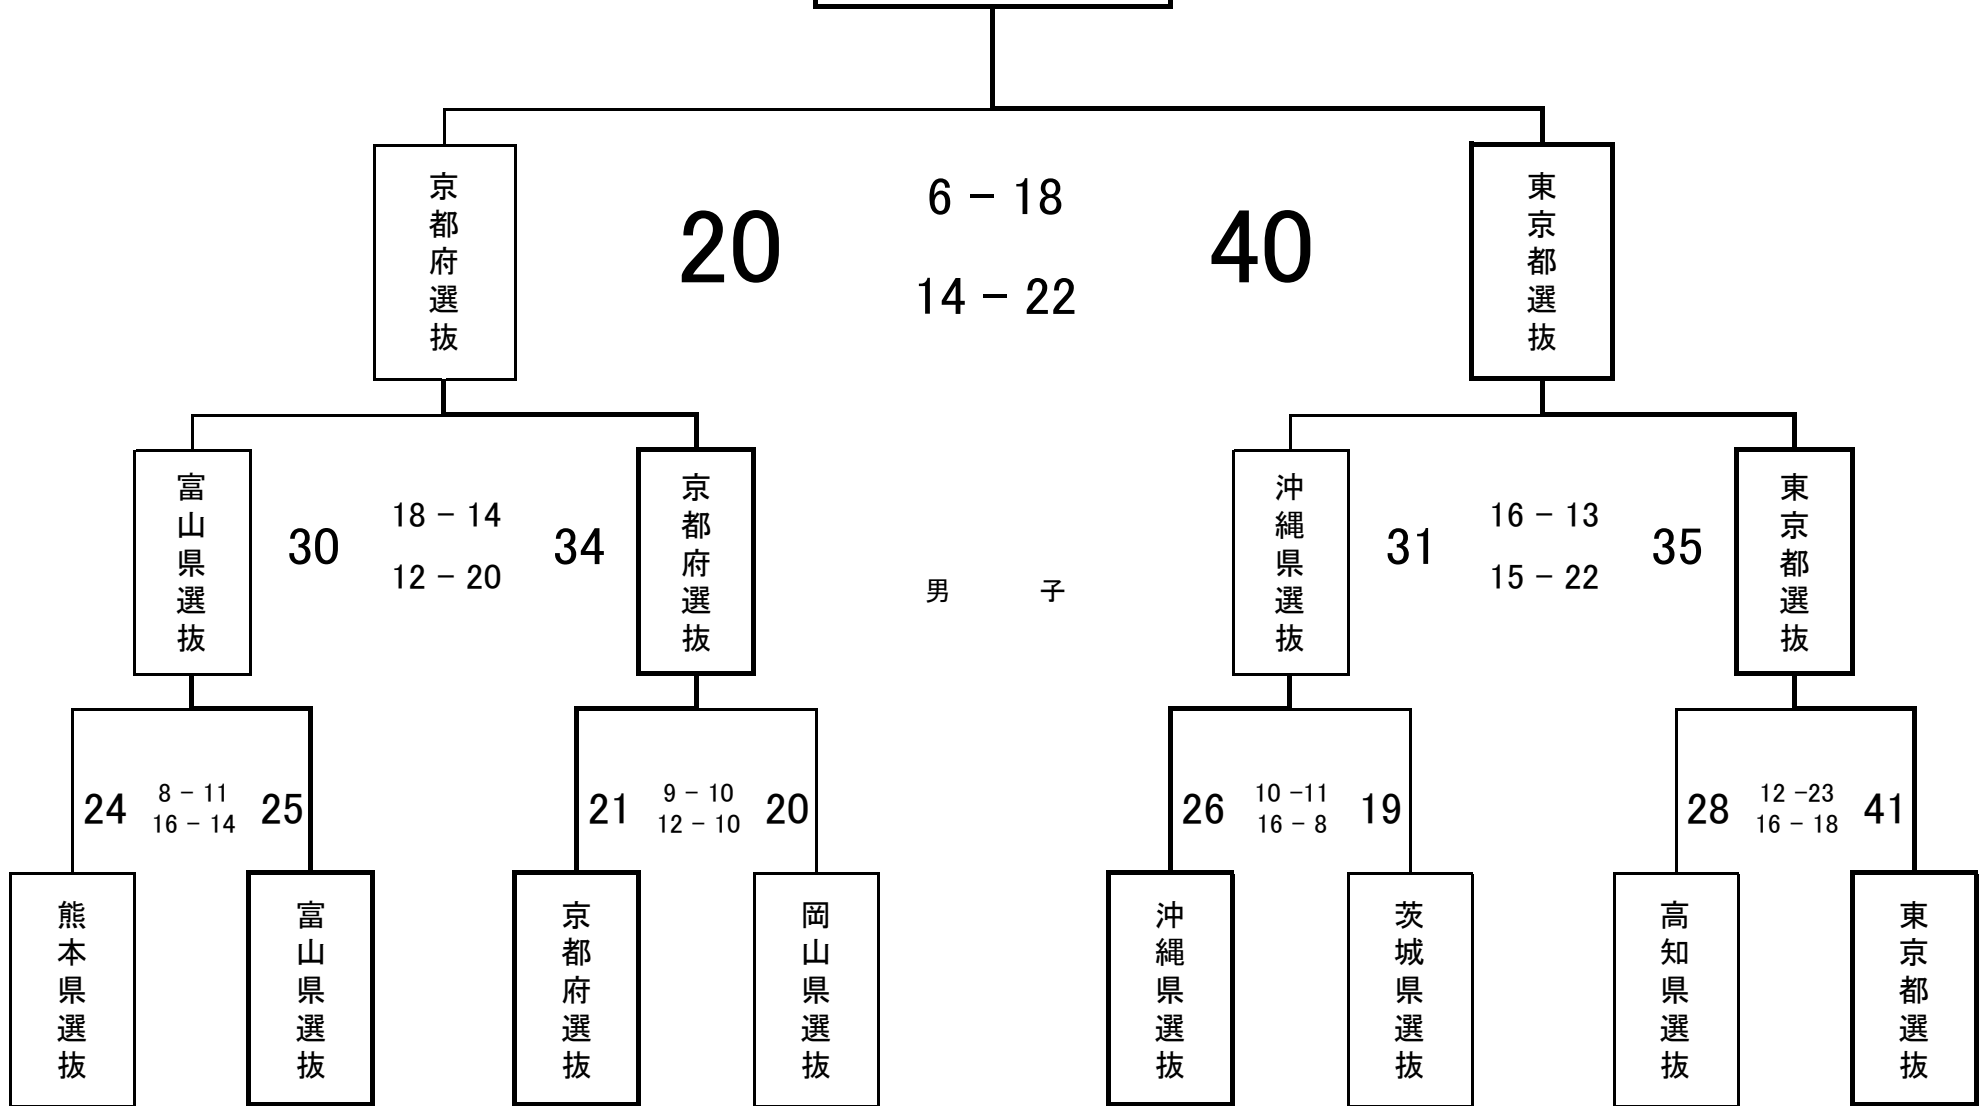

A^⑲

13:15

B^⑱

16:10

B^⑲

13:15

東京都選抜

＜女子組合せ＞