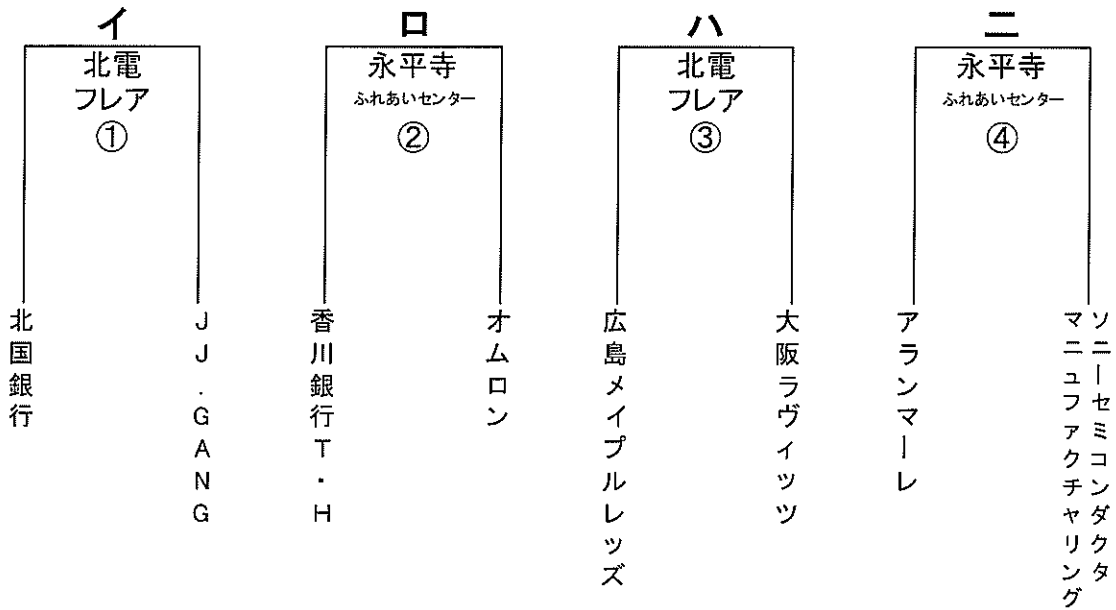

女子

▼予選トーナメント

※30分ハーフにて決定しない場合は  
 ①第1延長5分（ハーフ1分）5分  
 ②7mTC 5名のあとサドンデス

▼5～8位決定リーグ

	①敗者	②敗者	③敗者	④敗者
①敗者		a	c	e
②敗者	a		f	d
③敗者	c	f		b
④敗者	e	d	b	

▼決勝リーグ

A: イ vs 口
B: ハ vs ニ

注) その後の試合については、  
 A及びBの結果により大会スケジュール通りとする

＜決勝リーグ戦の順位決定方式＞

- (1) 順位の決定は、勝点方式により勝点の多いチームが上位とする  
 [ 勝:3点、引分け:1点、負:0点 ]
- (2) 同勝点の場合は、当該チーム間勝敗により勝ちチームを上位とする
- (3) 決定しない場合は、当該チーム間の得失点差の多いチームが上位とする
- (4) 決定しない場合は、当該リーグの総得失点差の多いチームを上位とする
- (5) 決定しない場合は、当該リーグで総得点が多いチームが上位とする
- (6) 決定しない場合は、複数チームを同時優勝とする。